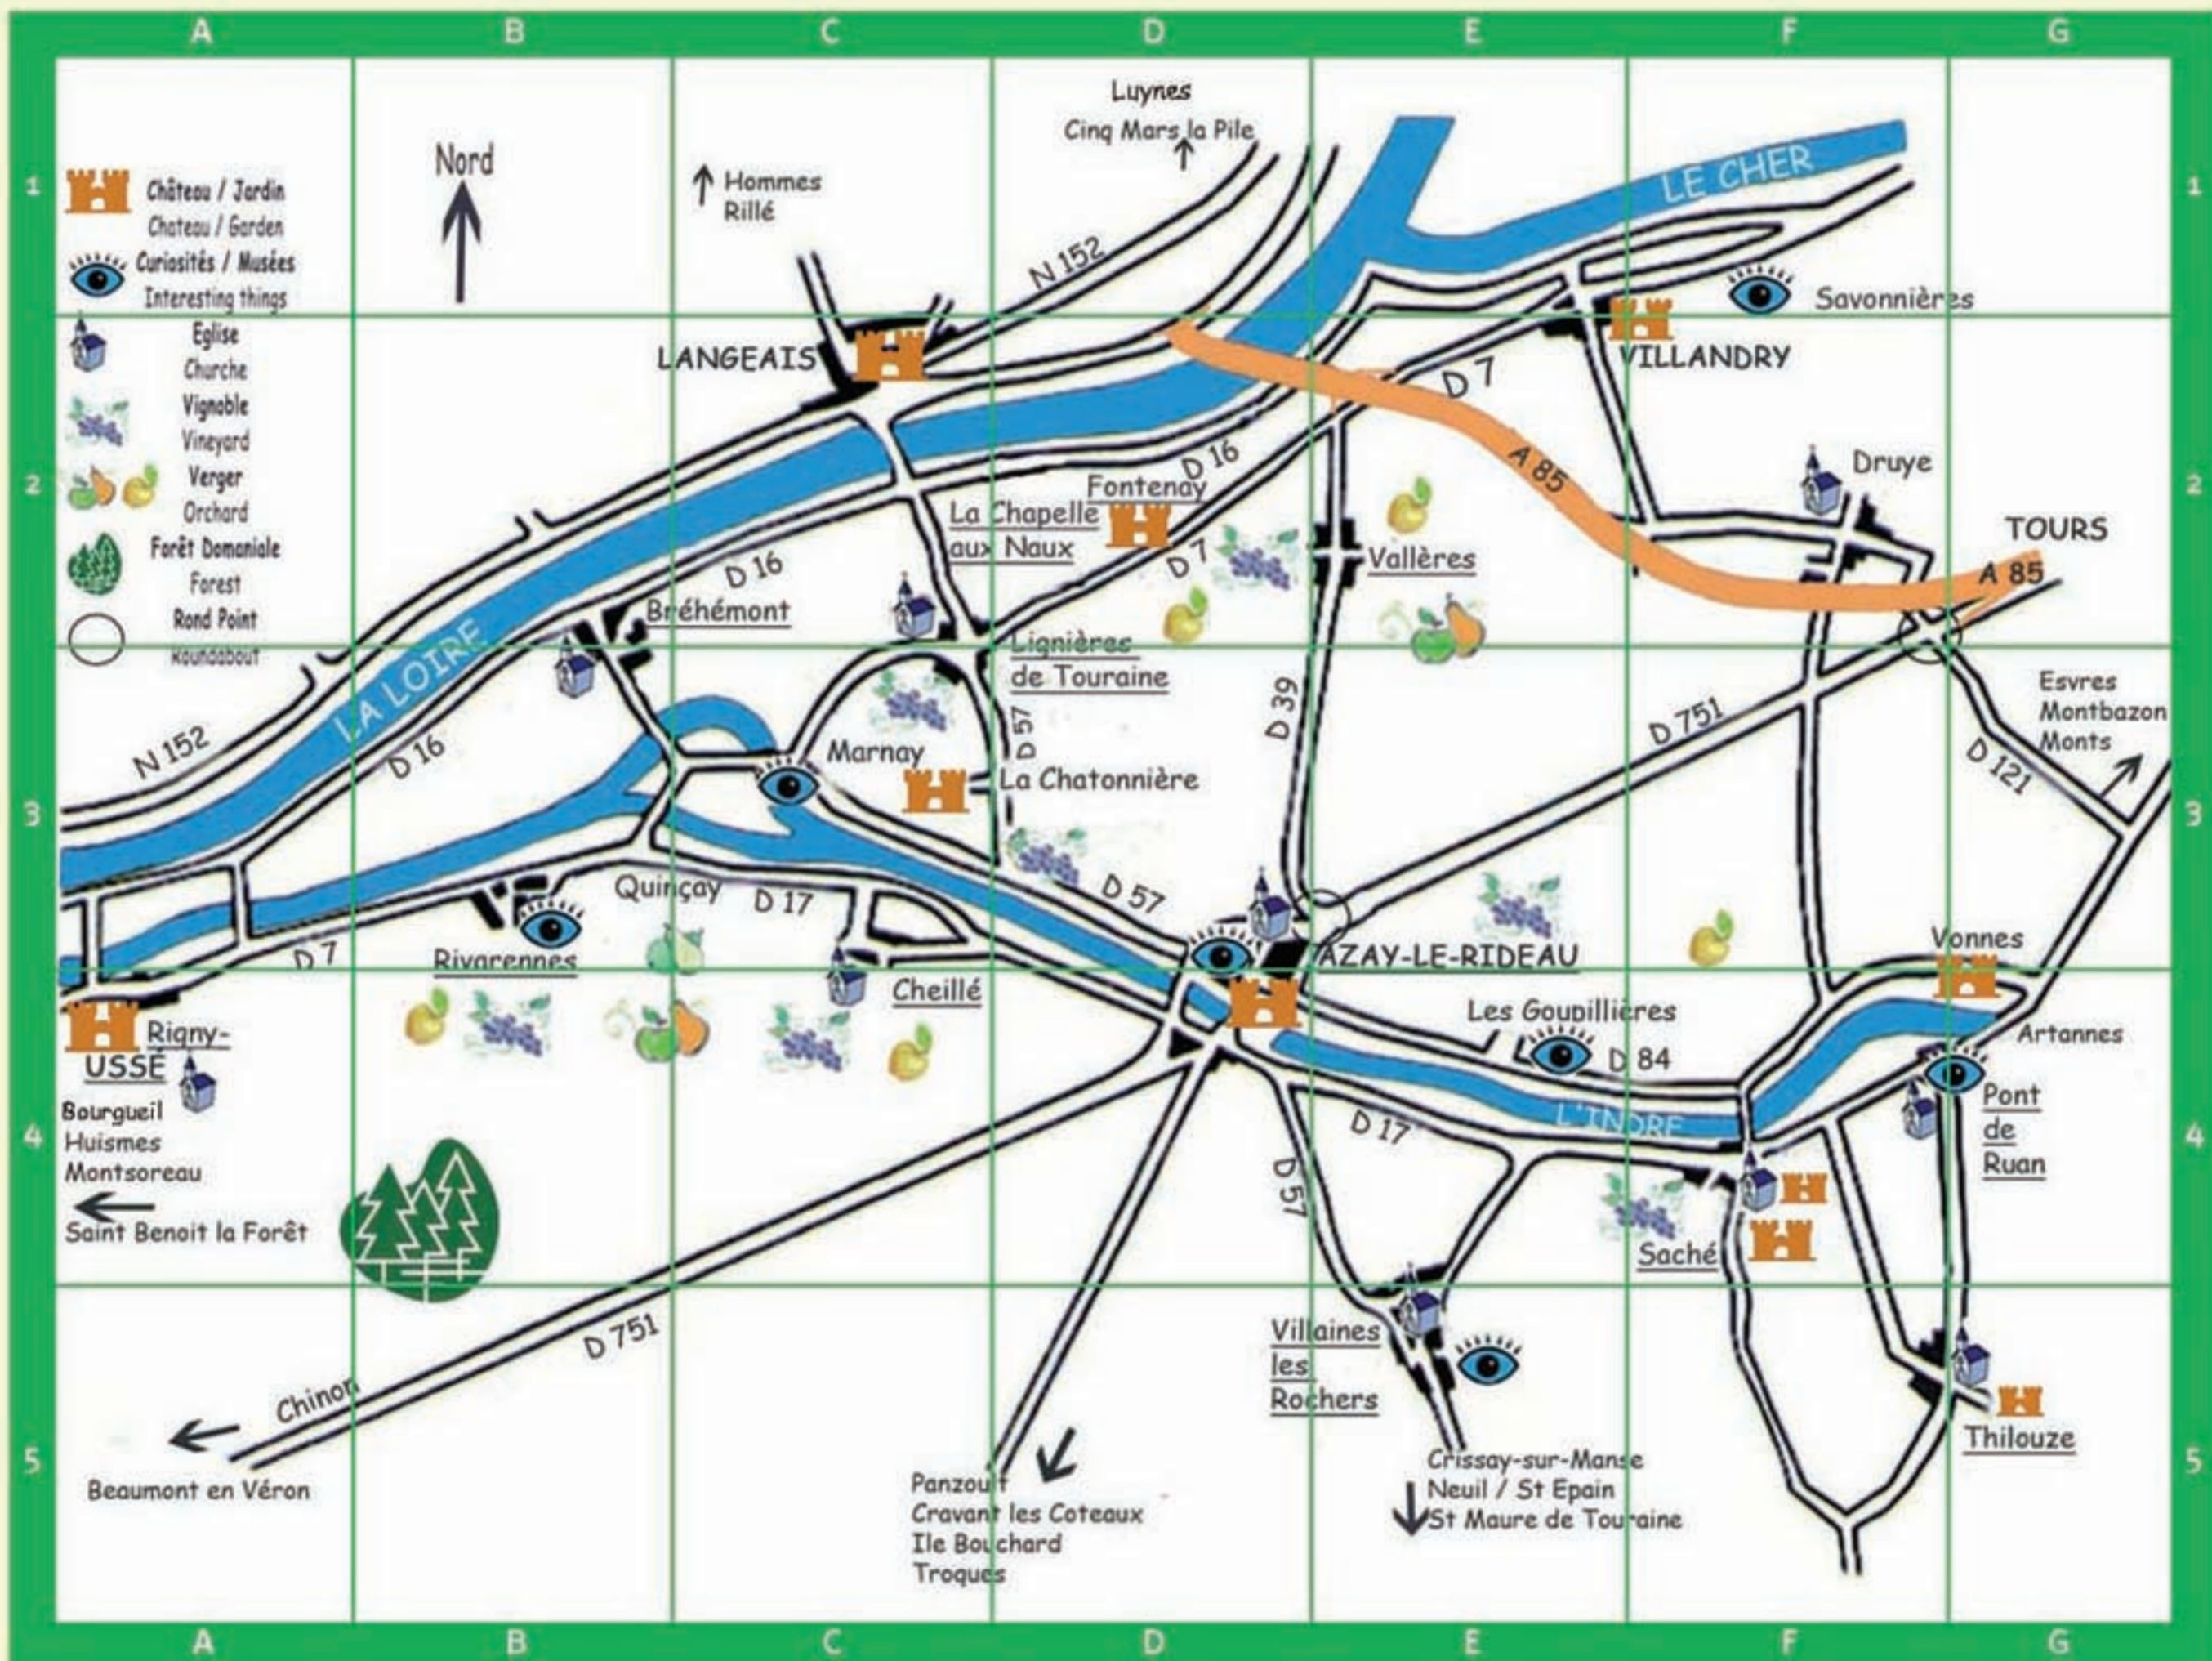

2007 Pays d' Azay-le-Rideau

visites - découvertes -
hébergement - restauration
places to visit - accommodation - restaurants

F/GB

Azay-le-Rideau

Communauté de Communes du Pays d'Azay-le-Rideau

UN AIR DE LIBERTÉ

Visiter notre Touraine en camping-car, une nouvelle liberté pour voyager.
Location de camping-cars récents de 2 à 6/7 personnes.

Fermeture annuelle :
NON

Location de camping-cars en Touraine
1 rue des Brisaciers
37130 La Chapelle aux Naux
Tél. : 02 47 96 46 54 / 06 25 24 90 05
contact@unairdeliberte.fr
www.unairdeliberte.fr

Basse saison	Moyenne saison	Haute saison	Week End
527€	672€	893€	310€
730€	920€	1250€	625€

8 km
d'Azay-le-Rideau

	Parking fermé Private carpark
	parking Carpark
	CB, visa Credit cards
	chèques vacances
	accès handicapés For disabled people
	animaux Pets accepted
	TV Television
	salle séminaire Meeting room
	jardin Garden
	piscine Swimming-pool
	cuisine Kitchen
	lave vaisselle Dishwasher
	lave linge Washing machine
	linge de maison Household linen
	barbecue
	jeux Games
	chevaux Horses
	pêche Fishing
	branchement électrique Electricity supply points
	branchement eaux usées Drainage for waste water
	ombragé Shaded
	douches chaudes Warm showers
	tennis
	location vélos Bike rental
	Garage à vélos garage for bikes
	Personne supplémentaire Supplementary person
	Menu
	Petit déjeuner Breakfast
	Enfant Child
	Groupe Groupe

	Pays d'Azay-le-Rideau
	Logis de France
	Best Western
	Château - Hôtel de France
	Touraine hôtel
	Grande Etape Française
	Gîtes de France
	Clé vacances
	Bienvenue au château
	Small luxury hotels
	Symboles de France
	Panda