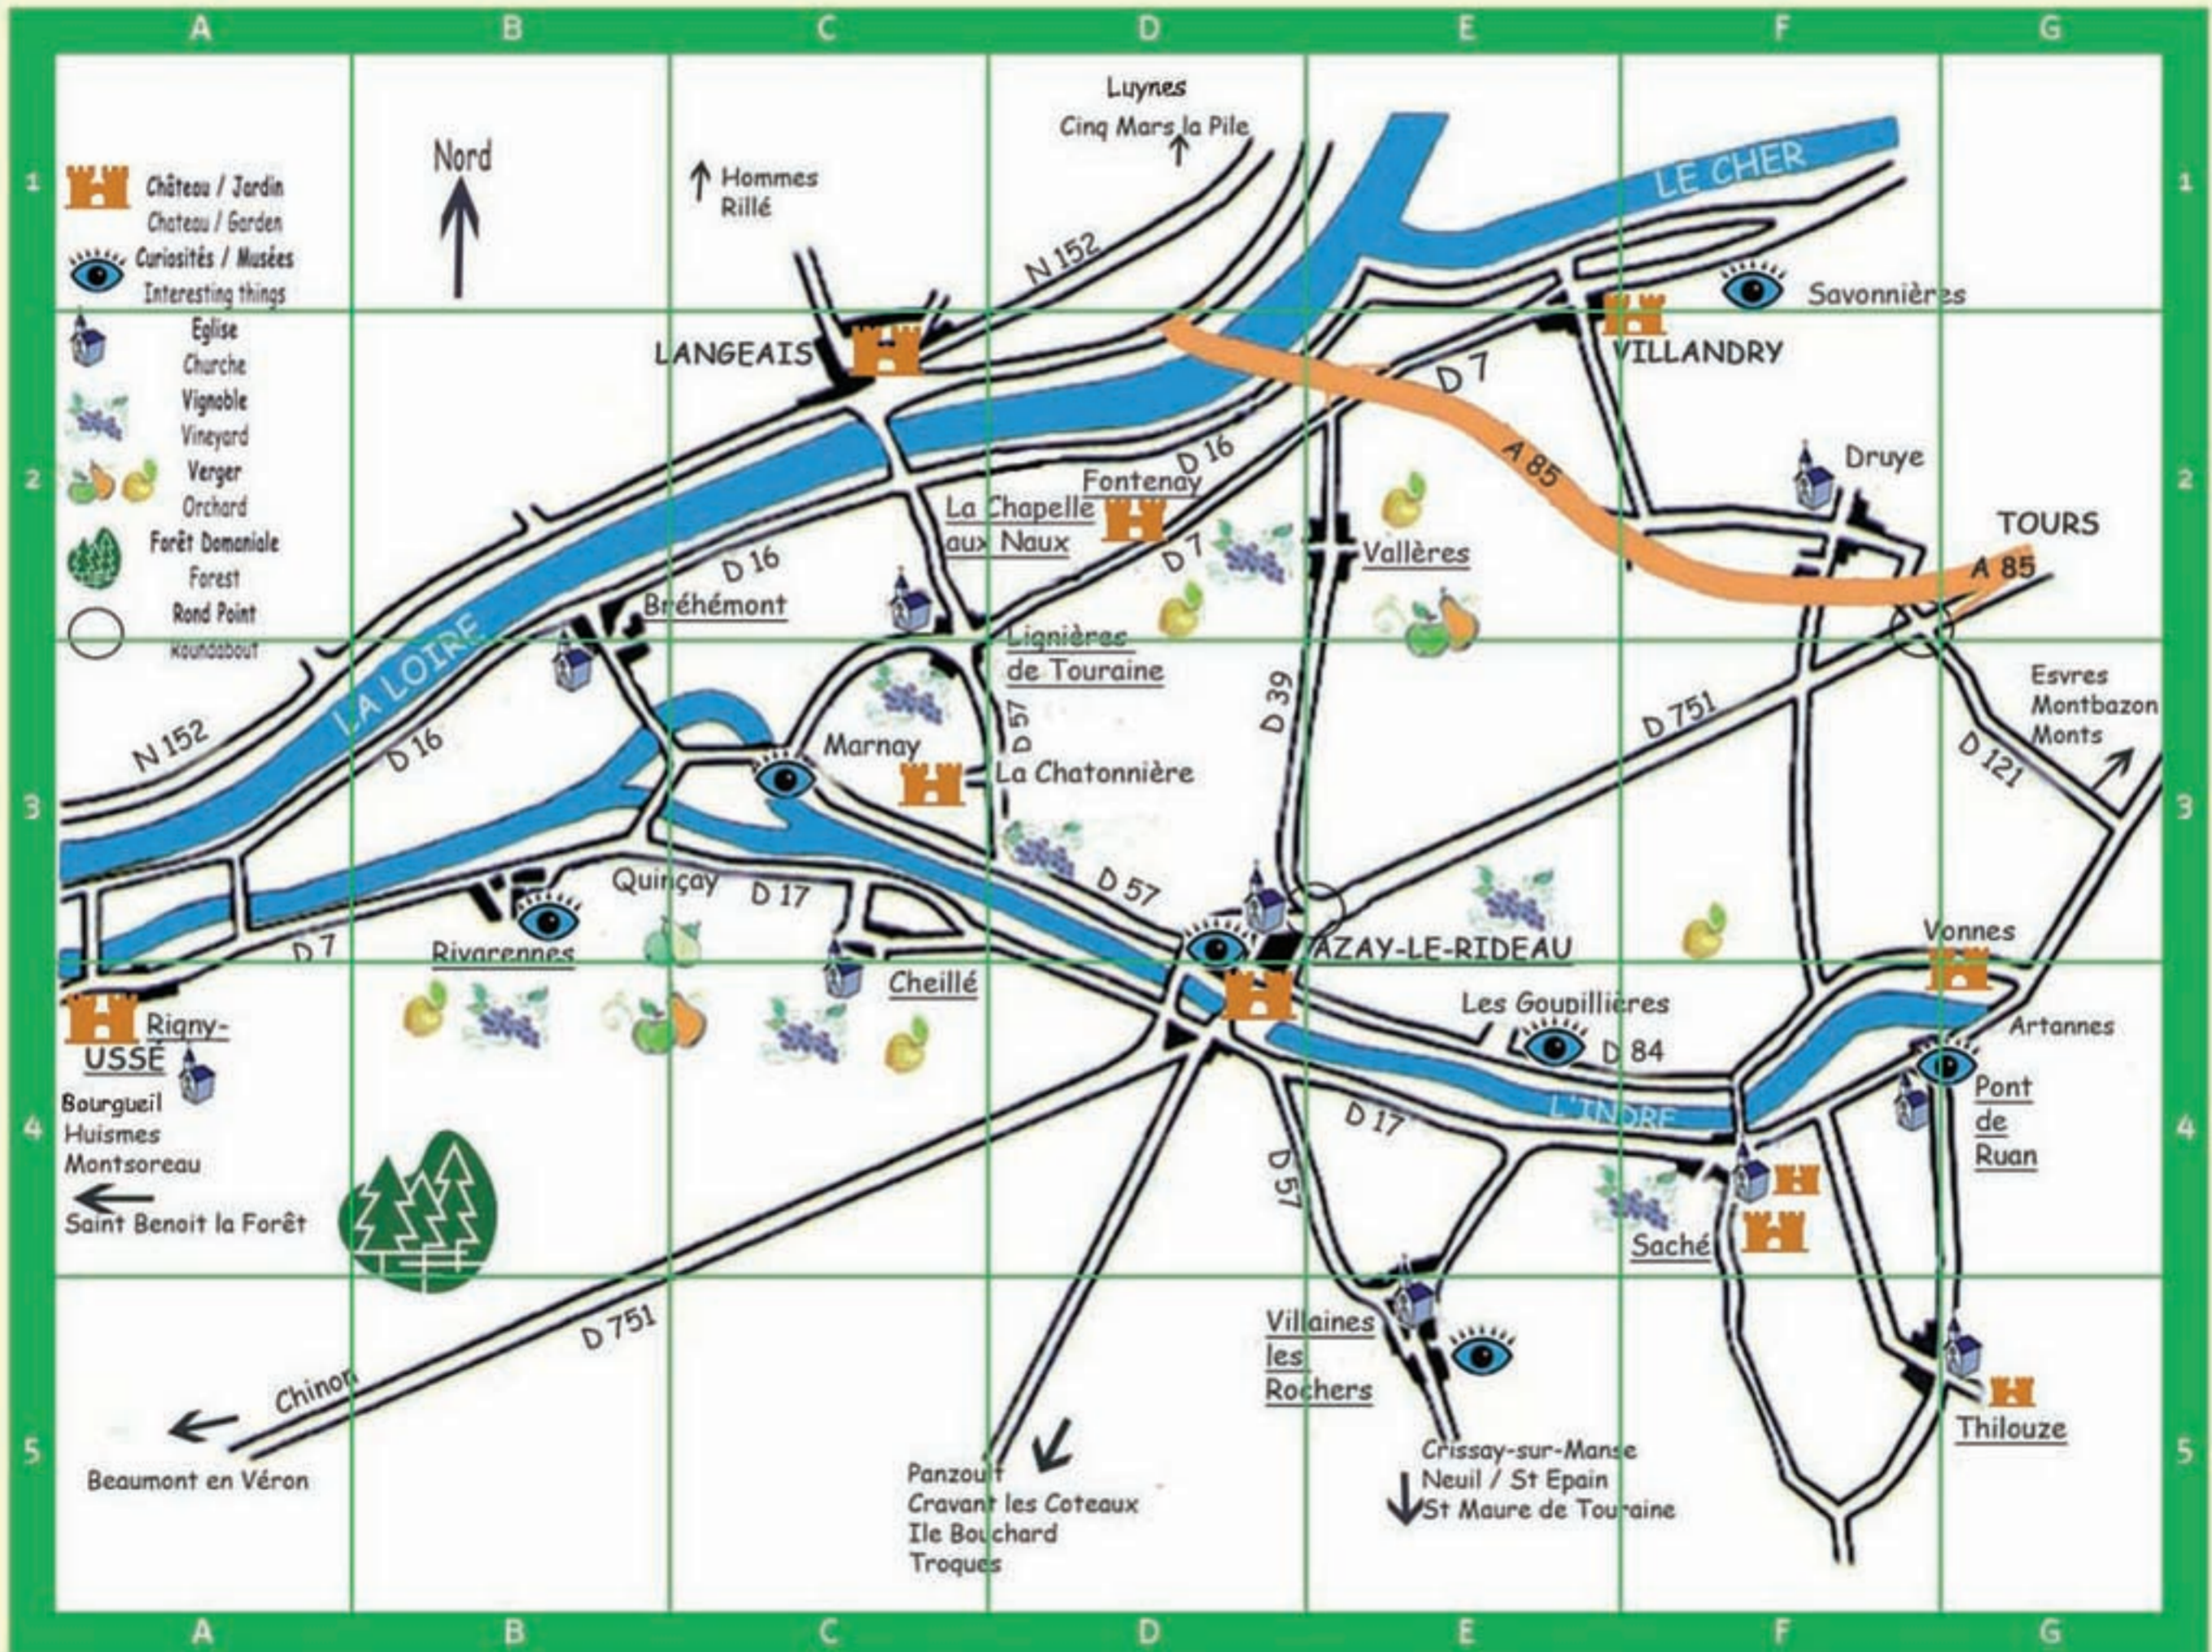

Communauté de Communes du Pays d'Azay-le-Rideau