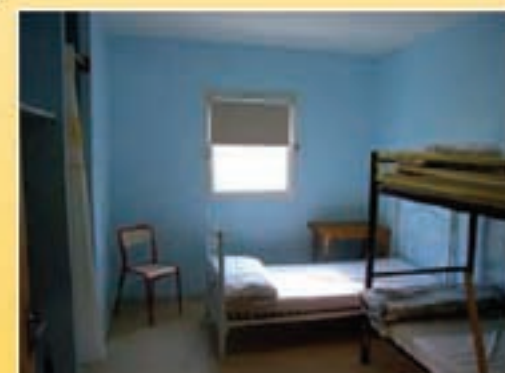

1 Gîte d'étape de 30 personnes
1 dortoir de 20 pers.
1 dortoir de 6 pers.
1 dortoir de 4 pers.
Prix : 7€50 / nuit / pers.

9 km d'Azay-le-Rideau

MFR LA NORAIE

Chemin de la Noraie
37190 Azay le Rideau
Tel : 02 47 45 66 00 Fax : 02 47 45 21 96
mfr.azay@mfr.asso.fr

Location en GL : 16€ / pers. / nuit
Minimum 30 personnes.
27 chambres : 3 lits.

Dans Azay-le-Rideau

LA BALONNIÈRE

GITE D'ÉTAPE ET DE SEJOUR
Mlle BERTHOMIER
37500 Saint Benoit la Forêt
Tel : 02 47 58 02 43
labalonnier@wanadoo.fr
www.perso.wanadoo.fr/balonnier