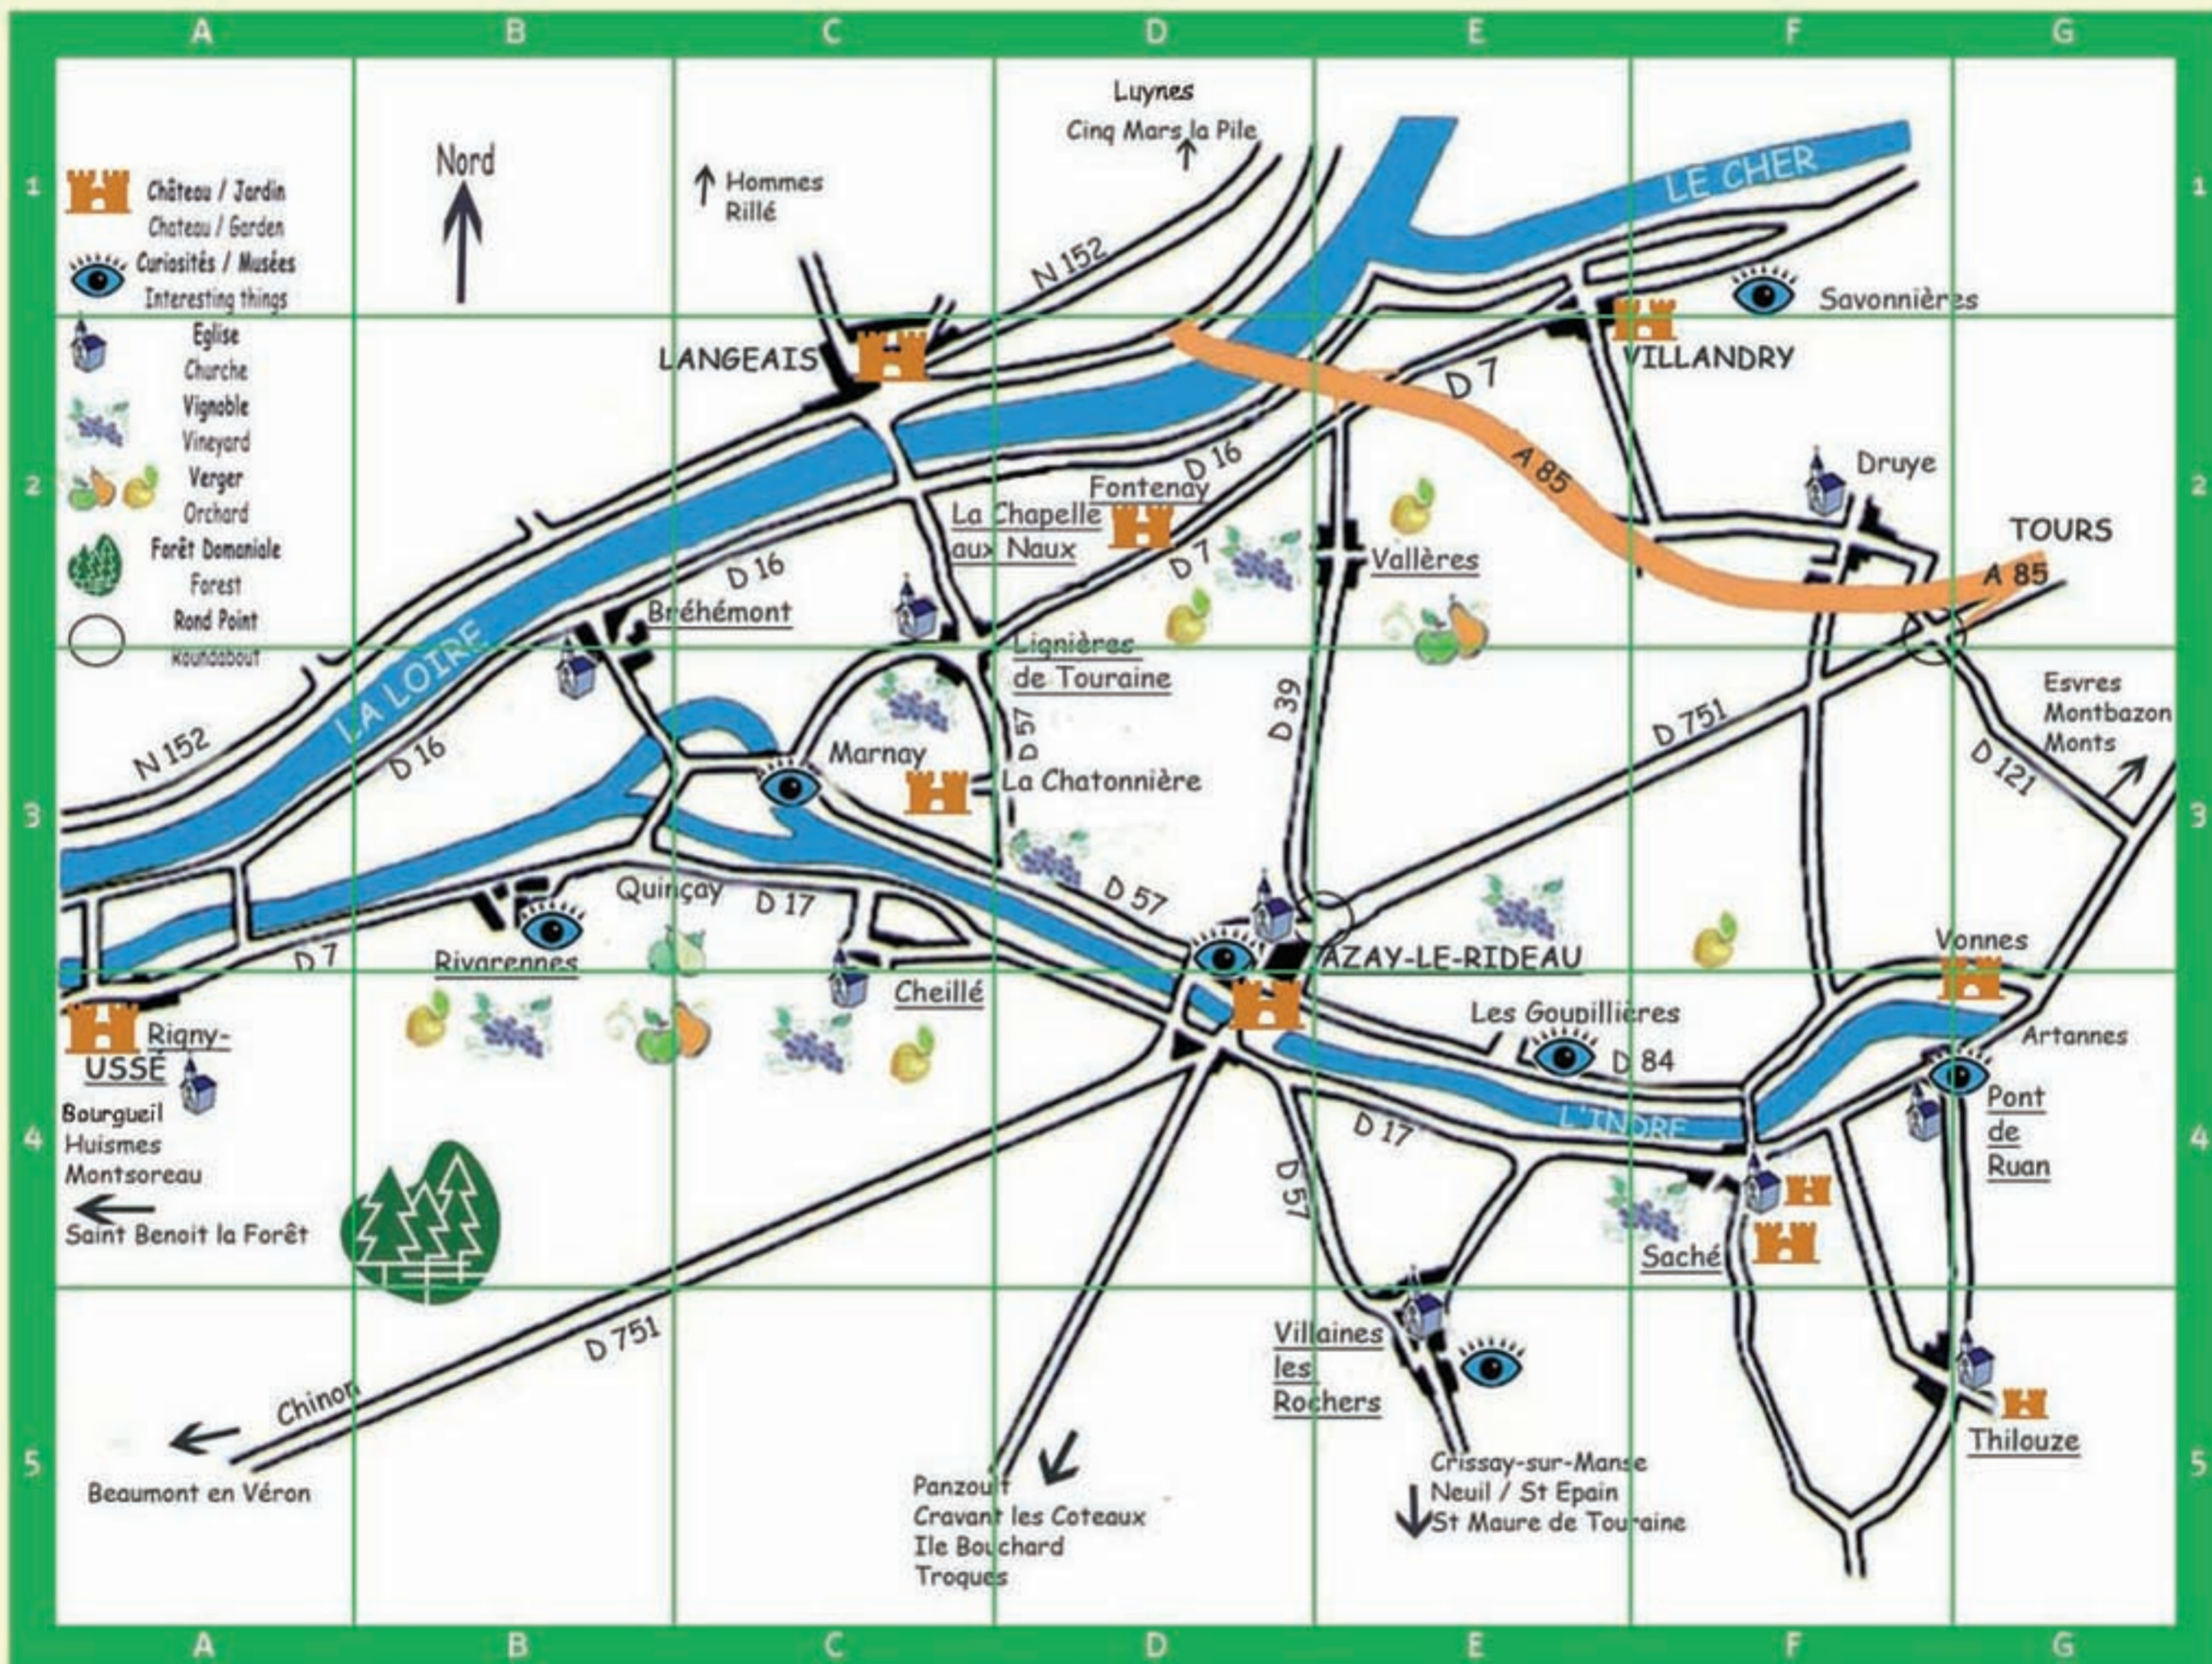

2007 Pays d' Azay-le-Rideau

visites - découvertes -
hébergement - restauration
places to visit - accommodation - restaurants

F/GB

Azay-le-Rideau

Communauté de Communes du Pays d'Azay-le-Rideau

AZAY-LE-RIDEAU ***

LE SABOT

37190 Azay le Rideau
Tel : 02 47 45 42 72
Fax : 02 47 45 49 11

Camping situé dans le village
tout près du Château.

Aire de service pour camping-car
à l'entrée du camping : 5€ la nuitée.
Forfait : 1 à 2 personnes : 9€20 à 10€20
suivant saison

22 km
d'Azay-le-Rideau

Au delà
de 15 km
d'Azay
le Rideau

	Parking fermé Private carpark
	parking Carpark
	CB, visa Credit cards
	chèques vacances
	accès handicapés For disabled people
	animaux Pets accepted
	TV Television
	salle séminaire Meeting room
	jardin Garden
	piscine Swimming-pool
	cuisine Kitchen
	lave vaisselle Dishwasher
	lave linge Washing machine
	linge de maison Household linen
	barbecue
	jeux Games
	chevaux Horses
	pêche Fishing
	branchement électrique Electricity supply points
	branchement eaux usées Drainage for waste water
	ombragé Shaded
	douches chaudes Warm showers
	tennis
	location vélos Bike rental
	Garage à vélos garage for bikes
	Personne supplémentaire Supplementary person
	Menu
	Petit déjeuner Breakfast
	Enfant Child
	Groupe Groupe

	Pays d'Azay-le-Rideau
	Logis de France
	Best Western
	Château - Hôtel de France
	Touraine hôtel
	Grande Etape Française
	Gîtes de France
	Clé vacances
	Bienvenue au château
	Small luxury hotels
	Symboles de France
	Panda